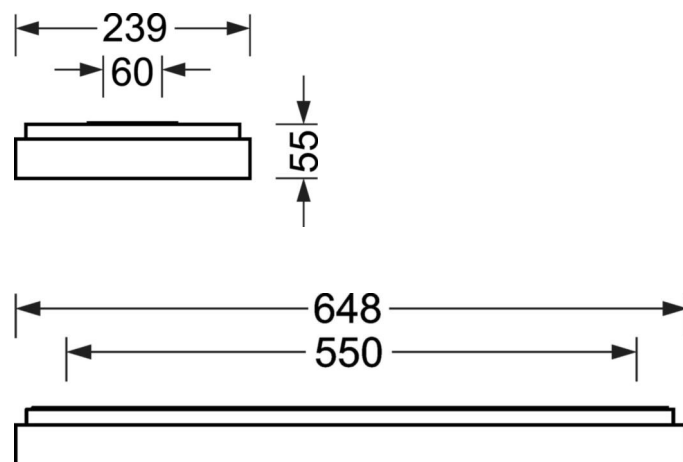

## Оптика

|   |  |
|---|--|
| Оснастка                                    | LED,<br>цветопередача/оттенок<br>света CRI ≥ 80 /<br>4000K |
| Допуск для координаты цветности (MacAdam)   | 3SDCM  |
| Фотобиологическая безопасность (светильник) | RG0  |
| Номинальный световой поток                  | 1706lm   |
| Срок службы LED                             | 100000h L80/B10<br>(Tq 25°C), 50000h<br>L90/B50 (Tq 25°C)  |
| светоотдача светильников                    | 128lm/W  |
| UGR поп./вдоль                              | 18.6 / 18.9  |

## Механика

|                         |   |
|-------------------------|---|
| цвет корпуса            | серебристый/ белый алюминий RAL 9006                  |
| размеры (LxWxH/DxH)     | 648mm x 239mm x 55mm                                  |
| вес (нетто)             | 3.2kg   |
| Кабельный ввод KE (X/Y) | 0mm/0mm   |
| Вид монтажа             | установка на стене, Потолочная<br>одиночная установка |

## размеры

|    |        |   |
|----|--------|---|
| L  | 648 mm | Длина   |
| B  | 239 mm | Ширина  |
| H  | 55 mm  | Высота  |
| A1 | 550 mm | Расстояние между точками крепежа при одиночной<br>установке           |
| A4 | 60 mm  | Расстояние между точками крепежа (ширина)                             |
| X  | 0 mm   | Расстояние от ввода проводов до середины<br>светильника по оси X (вдо |
| Y  | 0 mm   | Расстояние от ввода проводов до середины<br>светильника по оси Y (поп |