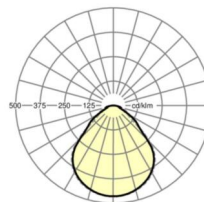

параметры

номер заказа	65755026175
код EAN	4020863495504
номер таможенного тарифа	94051190
Знак прохождения контроля	IP 20, класс защиты I, γ 65° < 3000 cd/m², ENEC10 VDE, F, Indoor, CE
Степень ударопрочности IK	IK03
Температура окружения	ta 25°C
Особые свойства	Готовность к IoT «Ready for IoT»
Гарантийный срок	5 лет
Государственные программы поддержки	BEG - государственные субсидии для энергосберегающих зданий (действительна только для Германии)

электротехника

Балласт	Электронный драйвер DALI2 (1 штука)
Мощность системы	13W
сетевое напряжение	230V/50Hz
автоматический предохранитель (пусковой ток)	18 штук/B10, 28 штук/B16, 30 штук/C10, 46 штук/C16
класс энергосбережения/Источник света	B

Оптика

Оснастка	LED, цветопередача/оттенок света CRI ≥ 80 / 4000K
Допуск для координаты цветности (MacAdam)	3SDCM
Фотобиологическая безопасность (светильник)	RG0
Номинальный световой поток	1706lm
Срок службы LED	100000h L80/B10 (Tq 25°C), 50000h L90/B50 (Tq 25°C)
светоотдача светильников	128lm/W
UGR поп./вдоль	18.6 / 18.9

DEEP-LINK

<https://www.regiolum.de/ru/article/65755026175>